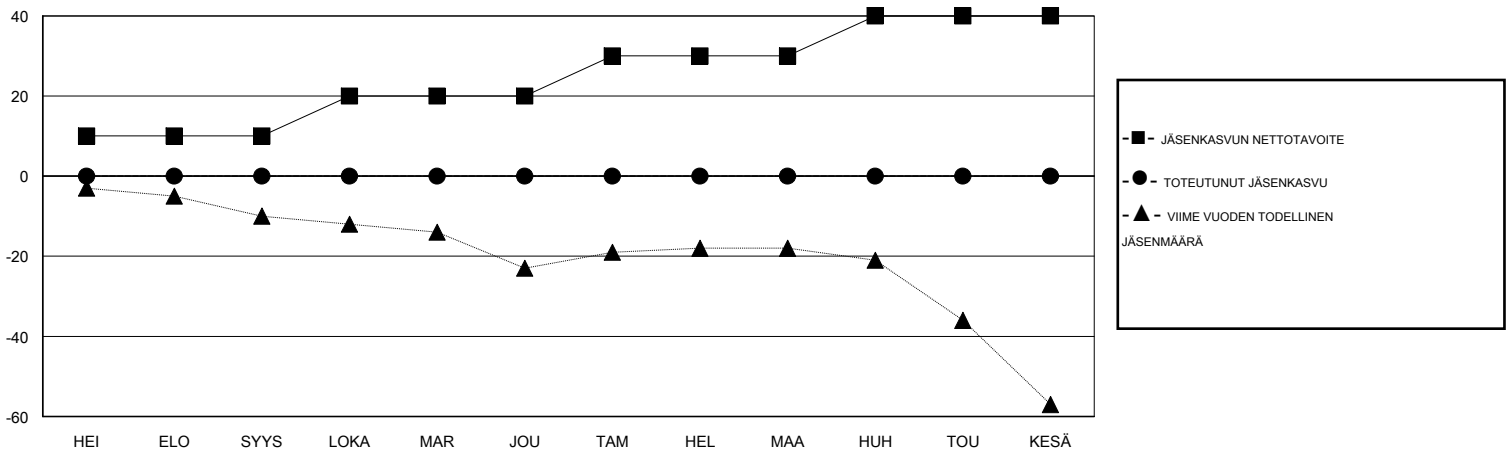

# MONTHLY MEMBERSHIP PROGRESS REPORT

District 107 B

Results as of: 8/31/2019

GMT:

SIJAINI FINLAND

GMT VAALIPIIRI

Klubit				jäsenä			
TULOKSET 2019-2020				TULOKSET 2019-2020			
NELJÄNNES	UUDEN KLUBIN TAVOITE	UUDET KLUBIT	LOPETETUT KLUBIT	NELJÄNNES	JÄSENKASVUN NETTOTAVOITE	TOTEUTUNUT JÄSENKASVU	POISTETUT JÄSENET (mukaan lukien siirrot)
HEI/ELO/SYYS	0	0	0	HEI/ELO/SYYS	10	0	0
LOKA/MAR/JOU	1	0	0	LOKA/MAR/JOU	10	0	0
TAM/HEL/MAA	0	0	0	TAM/HEL/MAA	10	0	0
HUH/TOU/KESÄ	0	0	0	HUH/TOU/KESÄ	10	0	0

TAVOITTEET JA UUDET KLUBIT, KUMULATIIVINEN

TAVOITTEET JA JÄSENET, KUMULATIIVINEN

LAKKAUTETUT KLUBIT: 0

0 CLUBS OF 0 LISÄNNYT YHDEN TAI USEAMMAN UUTTA JÄSENTÄ

SUKUPUOLIJAKAUMA

MIES 0 (100.00%)  
NAINEN 0 (100.00%)