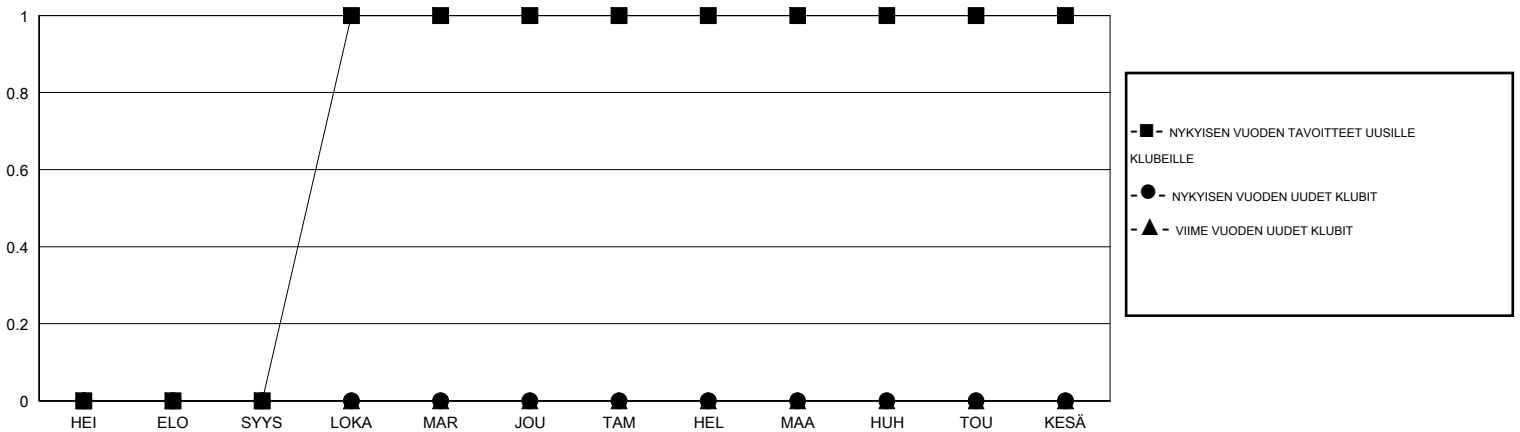

# MONTHLY MEMBERSHIP PROGRESS REPORT

District 107 B

Results as of: 8/31/2019

GMT:

SIJAINI FINLAND

GMT VAALIPIIRI

Klubit				jäsenä			
TULOKSET 2019-2020				TULOKSET 2019-2020			
NELJÄNNES	UUDEN KLUBIN TAVOITE	UUDET KLUBIT	LOPETETUT KLUBIT	NELJÄNNES	JÄSENKASVUN NETTOTAVOITE	TOTEUTUNUT JÄSENKASVU	POISTETUT JÄSENET (mukaan lukien siirrot)
HEI/ELO/SYYS	0	0	0	HEI/ELO/SYYS	10	0	0
LOKA/MAR/JOU	1	0	0	LOKA/MAR/JOU	10	0	0
TAM/HEL/MAA	0	0	0	TAM/HEL/MAA	10	0	0
HUH/TOU/KESÄ	0	0	0	HUH/TOU/KESÄ	10	0	0

TAVOITTEET JA UUDET KLUBIT, KUMULATIIVINEN

TAVOITTEET JA JÄSENET, KUMULATIIVINEN

LAKKAUTETUT KLUBIT: 0

0 CLUBS OF 0 LISÄNNYT YHDEN TAI USEAMMAN UUTTA JÄSENTÄ

SUKUPUOLIJAKAUMA

MIES 0 (100.00%)  
NAINEN 0 (100.00%)